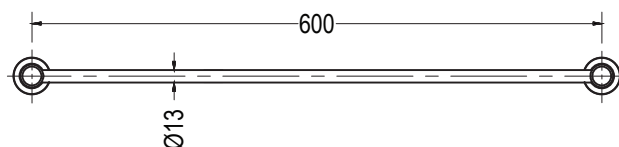

VISTA FRONTAL

* Disponible en:
- Juego de Accesorios 6 piezas (Sin Repisa) 37ACBS00SR

* Medidas expresadas en mm