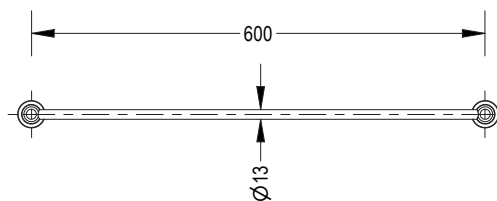

ESPECIFICACIONES

* IDENTIFICACIÓN DEL PRODUCTO

- **Producto:** Toallero Barra Class Cromo
- **Código:** 37TBRC00

* CARACTERÍSTICAS TÉCNICAS

- **Material:** Aleación de Cobre
- **Acabado:** Cromo

* PRESENTACIÓN

TIPO DE EMPAQUE	DIMENSIONES (L x W x H)	PESO UNITARIO	PESO BRUTO
1 UNIDAD POR BLISTER	76.5 x 13 x 4 cm	0.54 kg	0.64 kg

GARANTÍA
LIMITADA DE POR VIDA

FÁCIL
LIMPIEZA

ISO-9001

RIF: J-00084677-4

DIMENSIONES

VISTA SUPERIOR

VISTA FRONTAL

* Disponible en:
- Juego de Accesorios 6 Piezas (Sin Repisa) 37ACBC00SR

* Medidas expresadas en mm