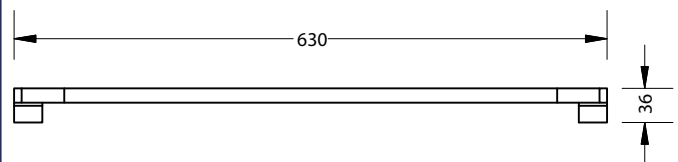

TOALLERO BARRA BLACK QUADRA MATE 37TBR830

ESPECIFICACIONES

* IDENTIFICACIÓN DEL PRODUCTO

- Producto: Toallero Barra Black Quadra Mate
- Código: 37TBR830

* CARACTERÍSTICAS TÉCNICAS

- Material: Calamina
- Acabado: Black Mate (Pintura Electroestática)

* PRESENTACIÓN

TIPO DE EMPAQUE	DIMENSIONES (L x W x H)	PESO UNITARIO	PESO BRUTO
1 UNIDAD POR CAJA	70 x 10.2 x 6.5cm	0.48 Kg	0.66 Kg

GARANTIA
LIMITADA DE POR VIDA

ISO-9001

RIF: J-00084677-4

DIMENSIONES

VISTA SUPERIOR

VISTA FRONTAL

*Medidas expresadas en mm