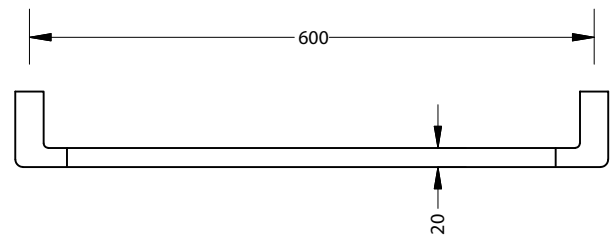

TOALLERO BARRA BLACK QUADRA MATE 37TBR830

ESPECIFICACIONES

* IDENTIFICACIÓN DEL PRODUCTO

- Producto: Toallero Barra Black Quadra Mate
- Código: 37TBR830

* CARACTERÍSTICAS TÉCNICAS

- Material: Calamina
- Acabado: Black Mate (Pintura Electroestática)

* PRESENTACIÓN

TIPO DE EMPAQUE	DIMENSIONES (L x W x H)	PESO UNITARIO	PESO BRUTO
1 UNIDAD POR CAJA	70 x 10.2 x 6.5cm	0.48 Kg	0.66 Kg

GARANTIA
LIMITADA DE POR VIDA

ISO-9001

RIF: J-00084677-4

DIMENSIONES

VISTA SUPERIOR

VISTA FRONTAL

*Medidas expresadas en mm