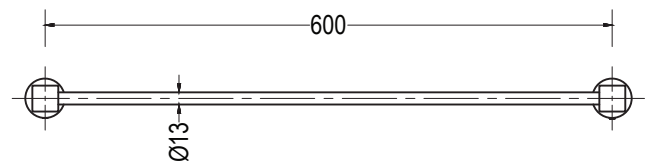

TOALLERO BARRA QUADRA DARK 37TBR820DARK

ESPECIFICACIONES

* IDENTIFICACIÓN DEL PRODUCTO

- **Producto:** Toallero Barra Quadra Dark
- **Código:** 37TBR820DARK

* CARACTERÍSTICAS TÉCNICAS

- **Material:** Aleación de Cobre
- **Acabado:** Pintura Electrostática

* PRESENTACIÓN

TIPO DE EMPAQUE	DIMENSIONES (L x W x H)	PESO UNITARIO	PESO BRUTO
1 UNIDAD POR CAJA	67 x 10.5 x 6.5 cm	1.09 Kg	1.28 Kg

GARANTÍA
LIMITADA DE POR VIDA

FÁCIL
LIMPIEZA

ISO-9001

RIF: J-00084677-4

DIMENSIONES

VISTA SUPERIOR

VISTA FRONTAL

* Medidas expresadas en mm

Fundación Pacífico

www.fundicionpacifico.com