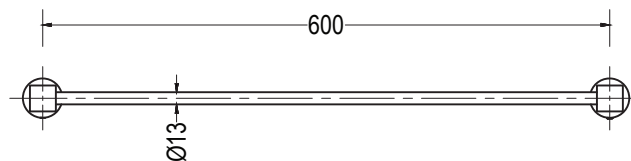

TOALLERO BARRA QUADRA 37TBR820

ESPECIFICACIONES

* IDENTIFICACIÓN DEL PRODUCTO

- **Producto:** Toallero Barra Quadra
- **Código:** 37TBR820

* CARACTERÍSTICAS TÉCNICAS

- **Material:** Aleación de Cobre
- **Acabado:** Cromo

* PRESENTACIÓN

TIPO DE EMPAQUE	DIMENSIONES (L x W x H)	PESO UNITARIO	PESO BRUTO
1 UNIDAD POR CAJA	67 x 10.5 x 6.5 cm	1.09 Kg	1.28 Kg

GARANTÍA
LIMITADA DE POR VIDA

FÁCIL
LIMPIEZA

ISO-9001

RIF: J-00084677-4

DIMENSIONES

VISTA SUPERIOR

VISTA FRONTAL

*Disponible en:

- Juego de Accesorios 6 piezas (Sin Repisa) 37ACB820SR
- Juego de Accesorios 7 piezas (Con Repisa) 37ACB920

* Medidas expresadas en mm

Fundación Pacífico

www.fundicionpacifico.com