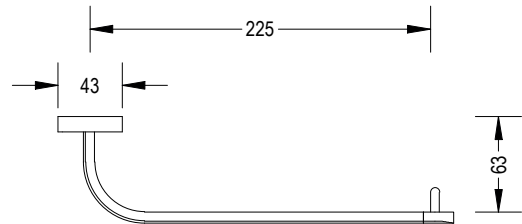

PORTA TOALLA PRESTIGE ROSE GOLD 37TAN007RG

ESPECIFICACIONES

* IDENTIFICACIÓN DEL PRODUCTO

- **Producto:** Porta Toalla Prestige Rose Gold
- **Código:** 37TAN007RG

* CARACTERÍSTICAS TÉCNICAS

- **Material:** Aleación de Cobre / Acrílico (PMMA)
- **Acabado:** Rose Gold

* PRESENTACIÓN

TIPO DE EMPAQUE	DIMENSIONES (L x W x H)	PESO UNITARIO	PESO BRUTO
1 UNIDAD POR CAJA	34 x 10.5 x 7 cm	0.23 kg	0.33 kg

GARANTÍA
LIMITADA DE POR VIDA

FÁCIL
LIMPIEZA

ISO-9001

RIF: J-00084677-4

DIMENSIONES

VISTA SUPERIOR

VISTA FRONTAL

* Medidas expresadas en mm

Fundación Pacífico

www.fundicionpacifico.com