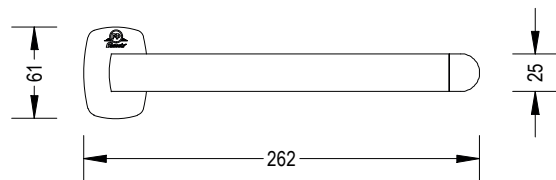

PORTA TOALLA PRESTIGE ROSE GOLD 37TAN007RG

ESPECIFICACIONES

* IDENTIFICACIÓN DEL PRODUCTO

- **Producto:** Porta Toalla Prestige Rose Gold
- **Código:** 37TAN007RG

* CARACTERÍSTICAS TÉCNICAS

- **Material:** Aleación de Cobre / Acrílico (PMMA)
- **Acabado:** Rose Gold

* PRESENTACIÓN

TIPO DE EMPAQUE	DIMENSIONES (L x W x H)	PESO UNITARIO	PESO BRUTO
1 UNIDAD POR CAJA	34 x 10.5 x 7 cm	0.23 kg	0.33 kg

GARANTÍA
LIMITADA DE POR VIDA

FÁCIL
LIMPIEZA

ISO-9001

RIF: J-00084677-4

DIMENSIONES

VISTA SUPERIOR

VISTA FRONTAL

* Medidas expresadas en mm

Fundación Pacífico

www.fundicionpacifico.com