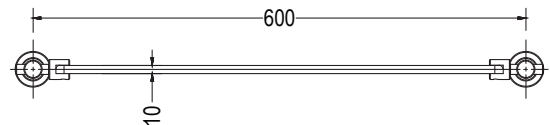

REPISA G.O SPORT

37REP940

ESPECIFICACIONES

* IDENTIFICACIÓN DEL PRODUCTO

- **Producto:** Repisa G.O Sport
- **Código:** 37REP940

* CARACTERÍSTICAS TÉCNICAS

- **Material:** Aleación de Cobre / Acrílico (PMMA)
- **Acabado:** Cromo

GARANTÍA
LIMITADA DE POR VIDA

FÁCIL
LIMPIEZA

ISO-9001

RIF: J-00084677-4

DIMENSIONES

VISTA SUPERIOR

VISTA FRONTAL

*Disponible en:
- Juego de Accesorios 7 piezas (Con Repisa) 37ACB940