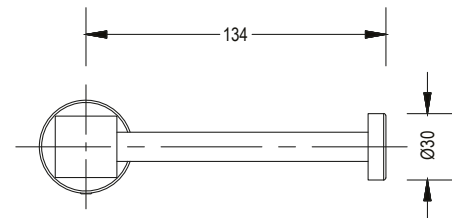

PORTARROLLO QUADRA DARK 37PRO820DARK

ESPECIFICACIONES

* IDENTIFICACIÓN DEL PRODUCTO

- Producto: Portarrollo Quadra Dark
- Código: 37PRO820DARK

* CARACTERÍSTICAS TÉCNICAS

- Material: Aleación de Cobre
- Acabado: Pintura Electrostática

* PRESENTACIÓN

TIPO DE EMPAQUE	DIMENSIONES (L x W x H)	PESO UNITARIO	PESO BRUTO
1 UNIDAD POR CAJA	17.5 x 11.5 x 8 cm	0.55 Kg	0.65 Kg

GARANTIA
LIMITADA DE POR VIDA

FÁCIL
LIMPIEZA

ISO-9001

RIF: J-00084677-4

DIMENSIONES

VISTA FRONTAL

VISTA LATERAL

*Disponible en:

- Juego de Accesorios 7 piezas 37ACB820
- Juego de Accesorios 6 piezas (Sin Repisa) 37ACB820SR

*Medidas expresadas en mm

Fundación Pacífico

www.fundicionpacifico.com