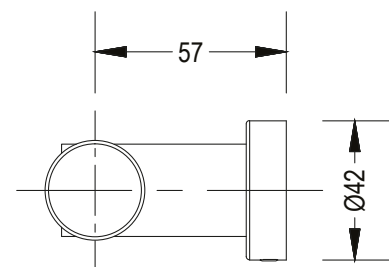

PORTARROLLO QUADRA DARK 37PRO820DARK

ESPECIFICACIONES

* IDENTIFICACIÓN DEL PRODUCTO

- Producto: Portarrollo Quadra Dark
- Código: 37PRO820DARK

* CARACTERÍSTICAS TÉCNICAS

- Material: Aleación de Cobre
- Acabado: Pintura Electrostática

* PRESENTACIÓN

TIPO DE EMPAQUE	DIMENSIONES (L x W x H)	PESO UNITARIO	PESO BRUTO
1 UNIDAD POR CAJA	17.5 x 11.5 x 8 cm	0.55 Kg	0.65 Kg

GARANTIA
LIMITADA DE POR VIDA

FÁCIL
LIMPIEZA

ISO-9001

RIF: J-00084677-4

DIMENSIONES

VISTA FRONTAL

VISTA LATERAL

*Disponible en:

- Juego de Accesorios 7 piezas 37ACB820
- Juego de Accesorios 6 piezas (Sin Repisa) 37ACB820SR

*Medidas expresadas en mm

Fundación Pacífico

www.fundicionpacifico.com