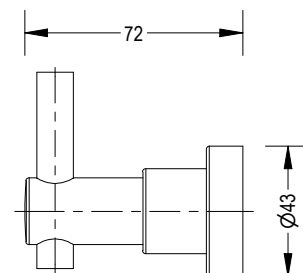

PERCHERO G.O SPORT CROMO 37PER940

ESPECIFICACIONES

* IDENTIFICACIÓN DEL PRODUCTO

- **Producto:** Perchero G.O Sport Cromo
- **Código:** 37PER940

* CARACTERÍSTICAS TÉCNICAS

- **Material:** Aleación de Cobre
- **Acabado:** Cromo

* PRESENTACIÓN

TIPO DE EMPAQUE	DIMENSIONES (L x W x H)	PESO UNITARIO	PESO BRUTO
1 UNIDAD POR CAJA	9 x 8.5 x 4.5 cm	0.27 kg	0.30 kg

GARANTÍA
LIMITADA DE POR VIDA

FÁCIL
LIMPIEZA

ISO-9001

RIF: J-00084677-4

DIMENSIONES

VISTA FRONTAL

VISTA LATERAL

- * Disponible en:
- Juego de Accesorios 7 Piezas (Con Repisa) 37ACB940
 - Juego de Accesorios 6 Piezas 37ACB940SR

* Medidas expresadas en mm

Fundación Pacífico

www.fundicionpacifico.com