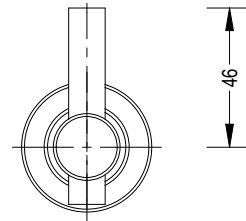

PERCHERO G.O SPORT CROMO 37PER940

ESPECIFICACIONES

* IDENTIFICACIÓN DEL PRODUCTO

- **Producto:** Perchero G.O Sport Cromo
- **Código:** 37PER940

* CARACTERÍSTICAS TÉCNICAS

- **Material:** Aleación de Cobre
- **Acabado:** Cromo

* PRESENTACIÓN

TIPO DE EMPAQUE	DIMENSIONES (L x W x H)	PESO UNITARIO	PESO BRUTO
1 UNIDAD POR CAJA	9 x 8.5 x 4.5 cm	0.27 kg	0.30 kg

GARANTÍA
LIMITADA DE POR VIDA

FÁCIL
LIMPIEZA

ISO-9001

RIF: J-00084677-4

DIMENSIONES

VISTA FRONTAL

VISTA LATERAL

- * Disponible en:
- Juego de Accesorios 7 Piezas (Con Repisa) 37ACB940
 - Juego de Accesorios 6 Piezas 37ACB940SR

* Medidas expresadas en mm

Fundación Pacífico

www.fundicionpacifico.com