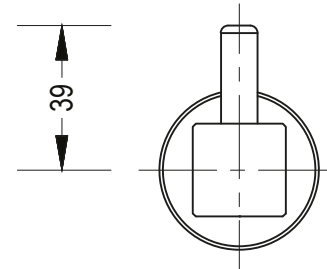

PERCHERO QUADRA DARK 37PER820DARK

ESPECIFICACIONES

* IDENTIFICACIÓN DEL PRODUCTO

- Producto: Perchero Quadra Dark
- Código: 37PER820DARK

* CARACTERÍSTICAS TÉCNICAS

- Material: Aleación de Cobre
- Acabado: Pintura Electrostática

* PRESENTACIÓN

TIPO DE EMPAQUE	DIMENSIONES (L x W x H)	PESO UNITARIO	PESO BRUTO
1 UNIDAD POR CAJA	6 x 6 x 6 cm	0.31 Kg	0.32 Kg

GARANTIA
LIMITADA DE POR VIDA

FÁCIL
LIMPIEZA

ISO-9001

RIF: J-00084677-4

DIMENSIONES

VISTA FRONTAL

VISTA LATERAL

*Disponible en:

- Juego de Accesorios 7 piezas 37ACB820
- Juego de Accesorios 6 piezas (Sin Repisa) 37ACB820SR

*Medidas expresadas en mm

Fundación Pacífico

www.fundicionpacifico.com