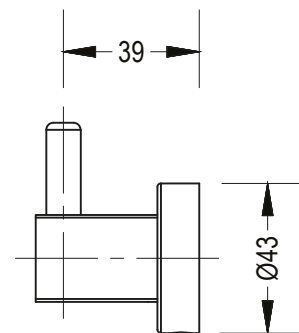

PERCHERO QUADRA DARK 37PER820DARK

ESPECIFICACIONES

* IDENTIFICACIÓN DEL PRODUCTO

- Producto: Perchero Quadra Dark
- Código: 37PER820DARK

* CARACTERÍSTICAS TÉCNICAS

- Material: Aleación de Cobre
- Acabado: Pintura Electrostática

* PRESENTACIÓN

TIPO DE EMPAQUE	DIMENSIONES (L x W x H)	PESO UNITARIO	PESO BRUTO
1 UNIDAD POR CAJA	6 x 6 x 6 cm	0.31 Kg	0.32 Kg

GARANTIA
LIMITADA DE POR VIDA

FÁCIL
LIMPIEZA

ISO-9001

RIF: J-00084677-4

DIMENSIONES

VISTA FRONTAL

VISTA LATERAL

*Disponible en:

- Juego de Accesorios 7 piezas 37ACB820
- Juego de Accesorios 6 piezas (Sin Repisa) 37ACB820SR

*Medidas expresadas en mm

Fundación Pacífico

www.fundicionpacifico.com