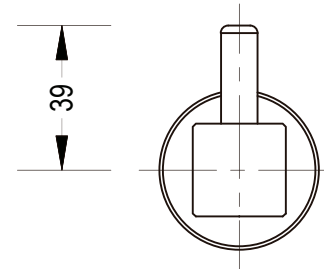

DIMENSIONES

VISTA FRONTAL