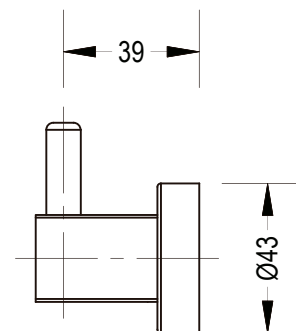

### \* IDENTIFICACIÓN DEL PRODUCTO

- Producto: Perchero Quadra
- Código: 37PER820

### \* PRESENTACIÓN

TIPO DE EMPAQUE	DIMENSIONES (L x W x H)	PESO UNITARIO	PESO BRUTO
1 UNIDAD POR CAJA	6 x 6 x 6 cm	0.31 Kg	0.32 Kg

GARANTIA  
LIMITADA DE POR VIDA

FÁCIL  
LIMPIEZA

ISO-9001

RIF: J-00084677-4

## DIMENSIONES

### VISTA LATERAL

\*Disponible en:

- Juego de Accesorios 7 piezas 37ACB820
- Juego de Accesorios 6 piezas (Sin Repisa) 37ACB820SR

\*Medidas expresadas en mm