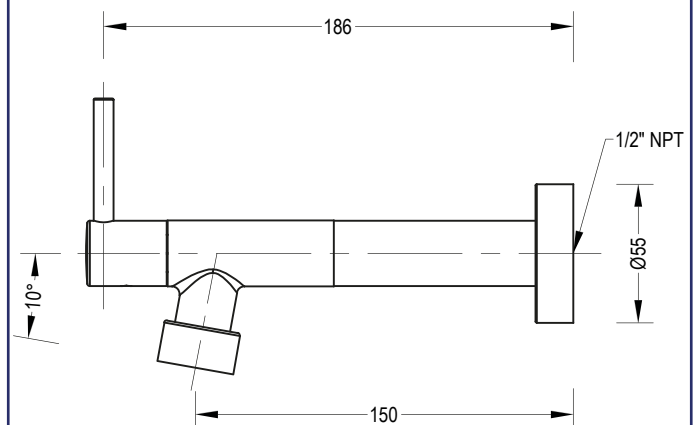

LLAVE MULTIFUNCIONAL RÍO 35LMF11

ESPECIFICACIONES

* IDENTIFICACIÓN DEL PRODUCTO

- Producto: Llave Multifuncional Río
- Código: 35LMF11

* CARACTERÍSTICAS TÉCNICAS

- Material: Aleación de cobre
- Acabado: Cromo
- Mandos: Individual
- Cartucho: Cerámico 1/4 vuelta

*Adaptable a instalaciones domésticas y comerciales en lugares donde el agua es considerada potable

* INSTALACIÓN

- 1 Orificio 2 Orificios 3 Orificios

* PRESENTACIÓN

TIPO DE EMPAQUE	DIMENSIONES (L x W x H)	PESO UNITARIO	PESO BRUTO
1 UNIDAD POR BLISTER	34.5 x 15.5 x 6.5 cm	0.60 Kg	0.66 Kg

GARANTIA
LIMITADA DE POR VIDA

FÁCIL
LIMPIEZA

ISO-9001

RIF: J-00084677-4

DIMENSIONES

VISTA FRONTAL

VISTA LATERAL

*Medidas expresadas en mm