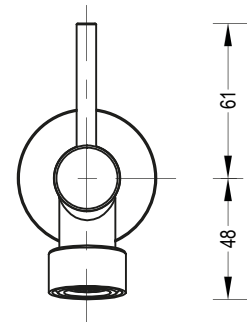

LLAVE MULTIFUNCIONAL RÍO 35LMF11

ESPECIFICACIONES

* IDENTIFICACIÓN DEL PRODUCTO

- Producto: Llave Multifuncional Río
- Código: 35LMF11

* CARACTERÍSTICAS TÉCNICAS

- Material: Aleación de cobre
- Acabado: Cromo
- Mandos: Individual
- Cartucho: Cerámico 1/4 vuelta

*Adaptable a instalaciones domésticas y comerciales en lugares donde el agua es considerada potable

* INSTALACIÓN

- 1 Orificio 2 Orificios 3 Orificios

* PRESENTACIÓN

TIPO DE EMPAQUE	DIMENSIONES (L x W x H)	PESO UNITARIO	PESO BRUTO
1 UNIDAD POR BLISTER	34.5 x 15.5 x 6.5 cm	0.60 Kg	0.66 Kg

GARANTIA
LIMITADA DE POR VIDA

FÁCIL
LIMPIEZA

ISO-9001

RIF: J-00084677-4

DIMENSIONES

VISTA FRONTAL

VISTA LATERAL

*Medidas expresadas en mm