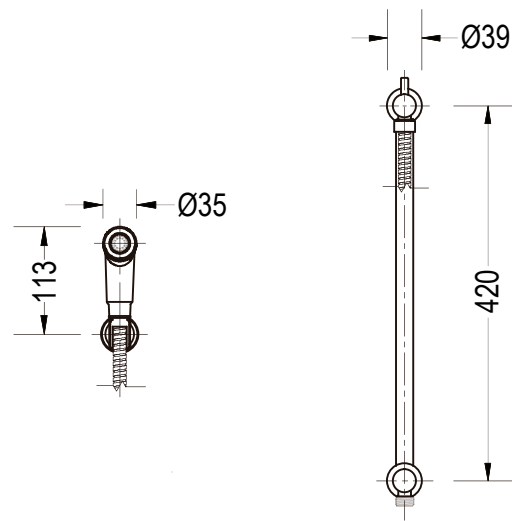

ESPECIFICACIONES

* IDENTIFICACIÓN DEL PRODUCTO

- Producto: Kit Ducha Teléfono Barra Río
- Código: 35KTB0211

* CARACTERÍSTICAS TÉCNICAS

- Material: Aleación de cobre
- Acabado: Cromo
- Cartucho: Cerámico 1/4 vuelta

* Adaptable a instalaciones domésticas y comerciales en lugares donde el agua es considerada potable

* PRESENTACIÓN

TIPO DE EMPAQUE	DIMENSIONES (L x W x H)	PESO UNITARIO	PESO BRUTO
1 UNIDAD POR BLISTER	77 x 26 x 7 cm	0.99 Kg	1.22 Kg

GARANTIA
LIMITADA DE POR VIDA

FÁCIL
LIMPIEZA

ISO-9001

RIF: J-00084677-4

DIMENSIONES

VISTA FRONTAL

VISTA LATERAL

*Medidas expresadas en mm