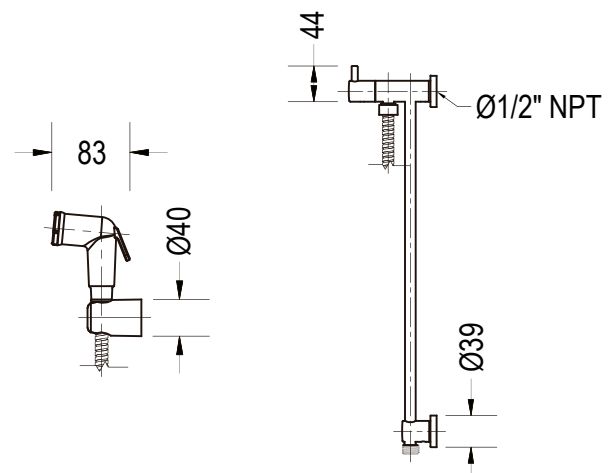

ESPECIFICACIONES

* IDENTIFICACIÓN DEL PRODUCTO

- Producto: Kit Ducha Teléfono Barra Río
- Código: 35KTB0211

* CARACTERÍSTICAS TÉCNICAS

- Material: Aleación de cobre
- Acabado: Cromo
- Cartucho: Cerámico 1/4 vuelta

* Adaptable a instalaciones domésticas y comerciales en lugares donde el agua es considerada potable

* PRESENTACIÓN

TIPO DE EMPAQUE	DIMENSIONES (L x W x H)	PESO UNITARIO	PESO BRUTO
1 UNIDAD POR BLISTER	77 x 26 x 7 cm	0.99 Kg	1.22 Kg

GARANTIA
LIMITADA DE POR VIDA

FÁCIL
LIMPIEZA

ISO-9001

RIF: J-00084677-4

DIMENSIONES

VISTA FRONTAL

VISTA LATERAL

*Medidas expresadas en mm