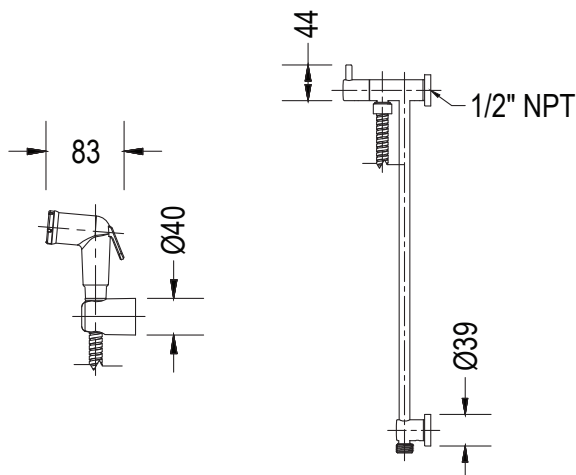

KIT DUCHA TELÉFONO BARRA RÍO 35KTB0211

ESPECIFICACIONES

* IDENTIFICACIÓN DEL PRODUCTO

- **Producto:** Kit Ducha Teléfono Barra Río
- **Código:** 35KTB0211

* CARACTERÍSTICAS TÉCNICAS

- **Material:** Aleación de Cobre
- **Acabado:** Cromo
- **Cartucho:** Cerámico 1/4 vuelta

*Adaptable a instalaciones domésticas y comerciales en lugares donde el agua es considerada potable

* PRESENTACIÓN

TIPO DE EMPAQUE	DIMENSIONES (L x W)	PESO UNITARIO	PESO BRUTO
1 UNIDAD POR BLISTER	77 x 26 x 7 cm	0.99 Kg	1.22 Kg

GARANTÍA
LIMITADA DE POR VIDA

FÁCIL
LIMPIEZA

ISO-9001

RIF: J-00084677-4

DIMENSIONES

VISTA FRONTAL

VISTA LATERAL

* Medidas expresadas en mm