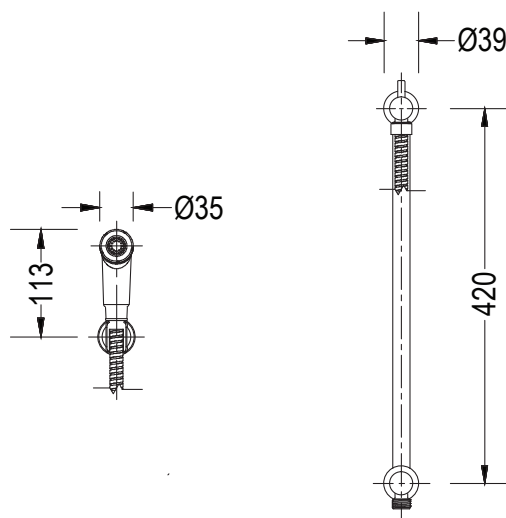

KIT DUCHA TELÉFONO BARRA RÍO 35KTB0211

ESPECIFICACIONES

* IDENTIFICACIÓN DEL PRODUCTO

- **Producto:** Kit Ducha Teléfono Barra Río
- **Código:** 35KTB0211

* CARACTERÍSTICAS TÉCNICAS

- **Material:** Aleación de Cobre
- **Acabado:** Cromo
- **Cartucho:** Cerámico 1/4 vuelta

*Adaptable a instalaciones domésticas y comerciales en lugares donde el agua es considerada potable

* PRESENTACIÓN

TIPO DE EMPAQUE	DIMENSIONES (L x W)	PESO UNITARIO	PESO BRUTO
1 UNIDAD POR BLISTER	77 x 26 x 7 cm	0.99 Kg	1.22 Kg

GARANTÍA
LIMITADA DE POR VIDA

FÁCIL
LIMPIEZA

ISO-9001

RIF: J-00084677-4

DIMENSIONES

VISTA FRONTAL

VISTA LATERAL

* Medidas expresadas en mm