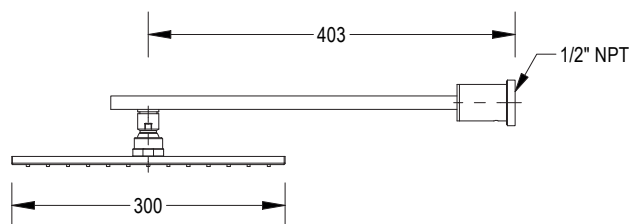

REGADERA QUADRA-LUX 300 X 200 LARGO 45CM 35ACC822

ESPECIFICACIONES

* IDENTIFICACIÓN DEL PRODUCTO

- **Producto:** Regadera Quadra-Lux 300 x 200

Largo 45 cm

- **Código:** 35ACC822

* CARACTERÍSTICAS TÉCNICAS

- **Material:** Aleación de Cobre

- **Acabado:** Cromo

*Adaptable a instalaciones domésticas y comerciales en lugares donde el agua es considerada potable

* INSTALACIÓN

1 Orificio 2 Orificios 3 Orificios

* PRESENTACIÓN

TIPO DE EMPAQUE	DIMENSIONES (L x W x H)	PESO UNITARIO	PESO BRUTO
1 UNIDAD POR CAJA	27 x 15.5 x 8.5 cm	2.51 kg	2.93 kg

GARANTÍA
LIMITADA DE POR VIDA

FÁCIL
LIMPIEZA

ISO-9001

RIF: J-00084677-4

DIMENSIONES

VISTA FRONTAL

VISTA LATERAL

* Medidas expresadas en mm