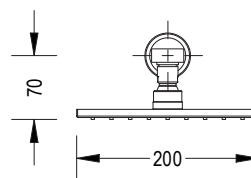

REGADERA QUADRA-LUX 300 X 200 LARGO 45CM 35ACC822

ESPECIFICACIONES

* IDENTIFICACIÓN DEL PRODUCTO

- **Producto:** Regadera Quadra-Lux 300 x 200

Largo 45 cm

- **Código:** 35ACC822

* CARACTERÍSTICAS TÉCNICAS

- **Material:** Aleación de Cobre

- **Acabado:** Cromo

*Adaptable a instalaciones domésticas y comerciales en lugares donde el agua es considerada potable

* INSTALACIÓN

1 Orificio 2 Orificios 3 Orificios

* PRESENTACIÓN

TIPO DE EMPAQUE	DIMENSIONES (L x W x H)	PESO UNITARIO	PESO BRUTO
1 UNIDAD POR CAJA	27 x 15.5 x 8.5 cm	2.51 kg	2.93 kg

GARANTÍA
LIMITADA DE POR VIDA

FÁCIL
LIMPIEZA

ISO-9001

RIF: J-00084677-4

DIMENSIONES

VISTA FRONTAL

VISTA LATERAL

* Medidas expresadas en mm