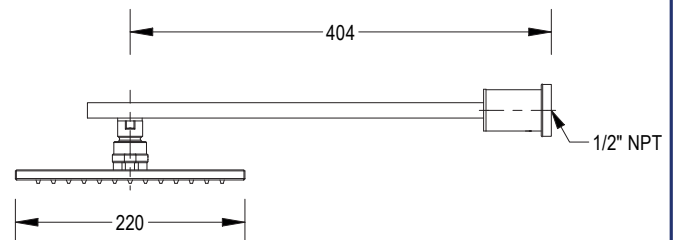

REGADERA QUADRA-LUX 140 X 220 LARGO 45CM

35ACC821

ESPECIFICACIONES

* IDENTIFICACIÓN DEL PRODUCTO

- **Producto:** Regadera Quadra-Lux 140 x 120

Largo 45 cm

- **Código:** 35ACC821

* CARACTERÍSTICAS TÉCNICAS

- **Material:** Aleación de Cobre / Plástico ABS

- **Acabado:** Cromo

*Adaptable a instalaciones domésticas y comerciales en lugares donde el agua es considerada potable

* PRESENTACIÓN

TIPO DE EMPAQUE	DIMENSIONES (L x W)	PESO UNITARIO	PESO BRUTO
1 UNIDAD POR CAJA	44 x 30.5 x 11 cm	2.09 kg	2.51 kg

GARANTÍA
LIMITADA DE POR VIDA

FÁCIL
LIMPIEZA

ISO-9001

RIF: J-00084677-4

DIMENSIONES

VISTA FRONTAL

VISTA LATERAL

* Medidas expresadas en mm