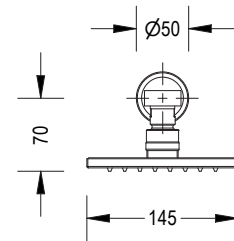

REGADERA QUADRA-LUX 140 X 220 LARGO 45CM

35ACC821

ESPECIFICACIONES

* IDENTIFICACIÓN DEL PRODUCTO

- **Producto:** Regadera Quadra-Lux 140 x 120

Largo 45 cm

- **Código:** 35ACC821

* CARACTERÍSTICAS TÉCNICAS

- **Material:** Aleación de Cobre / Plástico ABS

- **Acabado:** Cromo

*Adaptable a instalaciones domésticas y comerciales en lugares donde el agua es considerada potable

* PRESENTACIÓN

TIPO DE EMPAQUE	DIMENSIONES (L x W)	PESO UNITARIO	PESO BRUTO
1 UNIDAD POR CAJA	44 x 30.5 x 11 cm	2.09 kg	2.51 kg

GARANTÍA
LIMITADA DE POR VIDA

FÁCIL
LIMPIEZA

ISO-9001

RIF: J-00084677-4

DIMENSIONES

VISTA FRONTAL

VISTA LATERAL

* Medidas expresadas en mm