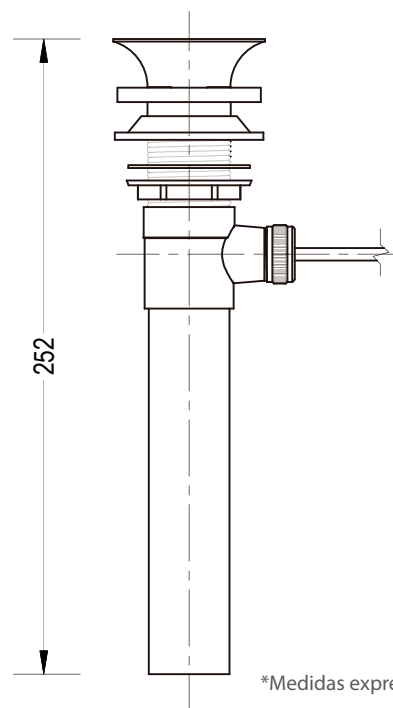

DESCARGA LAVAMANOS Y BIDET LUJO SIN REBOSE 35ACC600S/REB

ESPECIFICACIONES

* IDENTIFICACIÓN DEL PRODUCTO

- Producto: Descarga Lavamanos y Bidet Lujo sin Rebose
- Código: 35ACC600S/REB

* CARACTERÍSTICAS TÉCNICAS

- Material: Aleación de cobre
- Acabado: Cromo

* PRESENTACIÓN

TIPO DE EMPAQUE	DIMENSIONES (L x W x H)	PESO UNITARIO	PESO BRUTO
1 UNIDAD POR BOLSA	44 x 14 cm	0.52 Kg	0.52 Kg

GARANTIA
LIMITADA DE POR VIDA

FÁCIL
LIMPIEZA

ISO-9001

RIF: J-00084677-4

DIMENSIONES

VISTA FRONTAL

VISTA LATERAL

*Medidas expresadas en mm

Fundación Pacífico

www.fundicionpacifico.com