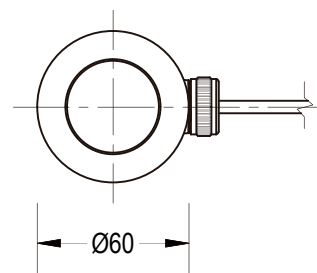

DESCARGA LAVAMANOS Y BIDET LUJO SIN REBOSE 35ACC600S/REB

ESPECIFICACIONES

* IDENTIFICACIÓN DEL PRODUCTO

- Producto: Descarga Lavamanos y Bidet Lujo sin Rebose
- Código: 35ACC600S/REB

* CARACTERÍSTICAS TÉCNICAS

- Material: Aleación de cobre
- Acabado: Cromo

* PRESENTACIÓN

TIPO DE EMPAQUE	DIMENSIONES (L x W x H)	PESO UNITARIO	PESO BRUTO
1 UNIDAD POR BOLSA	44 x 14 cm	0.52 Kg	0.52 Kg

GARANTIA
LIMITADA DE POR VIDA

FÁCIL
LIMPIEZA

ISO-9001

RIF: J-00084677-4

DIMENSIONES

VISTA FRONTAL

VISTA LATERAL

*Medidas expresadas en mm

Fundación Pacífico

www.fundicionpacifico.com