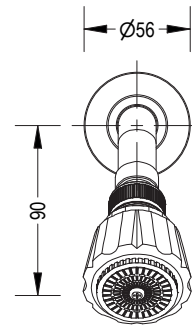

DUCHA REGADERA AMÉRICA CON CUELLO

35ACC130

ESPECIFICACIONES

* IDENTIFICACIÓN DEL PRODUCTO

- **Producto:** Ducha Regadera América con Cuello
- **Código:** 35ACC130

* CARACTERÍSTICAS TÉCNICAS

- **Material:** Plástico ABS / Aleación de Cobre
- **Acabado:** Cromo

*Adaptable a instalaciones domésticas y comerciales en lugares donde el agua es considerada potable

* INSTALACIÓN

- 1 Orificio 2 Orificios 3 Orificios

* PRESENTACIÓN

TIPO DE EMPAQUE	DIMENSIONES (L x W x H)	PESO UNITARIO	PESO BRUTO
1 UNIDAD POR BOLSA	36 x 11 cm	0.38 kg	0.38 kg
20 UNIDADES POR CAJA	30 x 25 x 13 cm	0.73 kg	7.60 kg

GARANTÍA
LIMITADA DE POR VIDA

FÁCIL
LIMPIEZA

ISO-9001

RIF: J-00084677-4

DIMENSIONES

VISTA FRONTAL

VISTA LATERAL

* Medidas expresadas en mm