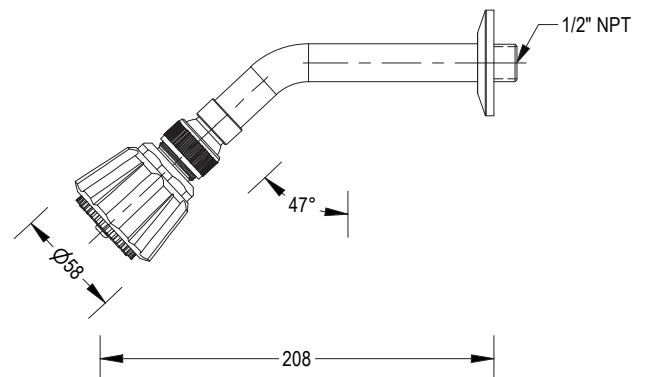

DUCHA REGADERA AMÉRICA CON CUELLO

35ACC130

ESPECIFICACIONES

* IDENTIFICACIÓN DEL PRODUCTO

- **Producto:** Ducha Regadera América con Cuello
- **Código:** 35ACC130

* CARACTERÍSTICAS TÉCNICAS

- **Material:** Plástico ABS / Aleación de Cobre
- **Acabado:** Cromo

*Adaptable a instalaciones domésticas y comerciales en lugares donde el agua es considerada potable

* INSTALACIÓN

- 1 Orificio 2 Orificios 3 Orificios

* PRESENTACIÓN

TIPO DE EMPAQUE	DIMENSIONES (L x W x H)	PESO UNITARIO	PESO BRUTO
1 UNIDAD POR BOLSA	36 x 11 cm	0.38 kg	0.38 kg
20 UNIDADES POR CAJA	30 x 25 x 13 cm	0.73 kg	7.60 kg

GARANTÍA
LIMITADA DE POR VIDA

FÁCIL
LIMPIEZA

ISO-9001

RIF: J-00084677-4

DIMENSIONES

VISTA FRONTAL

VISTA LATERAL

* Medidas expresadas en mm