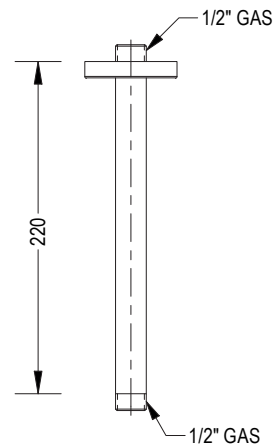

TUBO REGADERA TECHO 220 MM 35ACC0152

ESPECIFICACIONES

* IDENTIFICACIÓN DEL PRODUCTO

- **Producto:** Tubo Regadera Techo 220 mm
- **Código:** 35ACC0152

* CARACTERÍSTICAS TÉCNICAS

- **Material:** Aleación de Cobre
- **Acabado:** Cromo

* PRESENTACIÓN

TIPO DE EMPAQUE	DIMENSIONES (L x W x H)	PESO UNITARIO	PESO BRUTO
1 UNIDAD POR BOLSA	36 x 11 cm	0.24 kg	0.25 kg

GARANTÍA
LIMITADA DE POR VIDA

FÁCIL
LIMPIEZA

ISO-9001

RIF: J-00084677-4

DIMENSIONES

VISTA SUPERIOR

VISTA FRONTAL

* Medidas expresadas en mm

Fundación Pacífico

www.fundicionpacifico.com