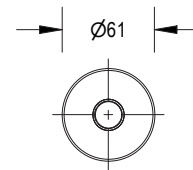

TUBO REGADERA TECHO 220 MM 35ACC0152

ESPECIFICACIONES

* IDENTIFICACIÓN DEL PRODUCTO

- **Producto:** Tubo Regadera Techo 220 mm
- **Código:** 35ACC0152

* CARACTERÍSTICAS TÉCNICAS

- **Material:** Aleación de Cobre
- **Acabado:** Cromo

* PRESENTACIÓN

TIPO DE EMPAQUE	DIMENSIONES (L x W x H)	PESO UNITARIO	PESO BRUTO
1 UNIDAD POR BOLSA	36 x 11 cm	0.24 kg	0.25 kg

GARANTÍA
LIMITADA DE POR VIDA

FÁCIL
LIMPIEZA

ISO-9001

RIF: J-00084677-4

DIMENSIONES

VISTA SUPERIOR

VISTA FRONTAL

* Medidas expresadas en mm

Fundación Pacífico

www.fundicionpacifico.com