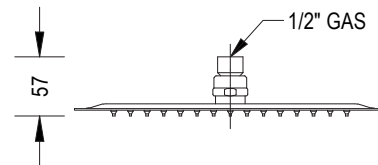

REGADERA PRESTIGE ROSE GOLD 12" 35ACC0072RG

ESPECIFICACIONES

* IDENTIFICACIÓN DEL PRODUCTO

- **Producto:** Regadera Prestige 12" Rose Gold
- **Código:** 35ACC0072RG

* CARACTERÍSTICAS TÉCNICAS

- **Material:** Acero Inoxidable
- **Acabado:** Rose Gold

*Adaptable a instalaciones domésticas y comerciales en lugares donde el agua es considerada potable

* PRESENTACIÓN

TIPO DE EMPAQUE	DIMENSIONES (L x W x H)	PESO UNITARIO	PESO BRUTO
1 UNIDAD POR CAJA	33 x 33 x 8 cm	1.57 Kg	1.96 Kg

GARANTÍA
LIMITADA DE POR VIDA

FÁCIL
LIMPIEZA

ISO-9001

RIF: J-00084677-4

DIMENSIONES

VISTA FRONTAL

VISTA LATERAL

* Medidas expresadas en mm