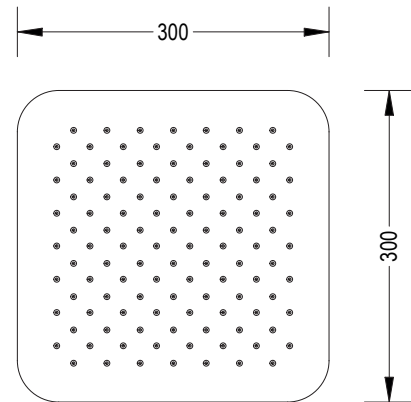

DIMENSIONES

VISTA FRONTAL

VISTA LATERAL