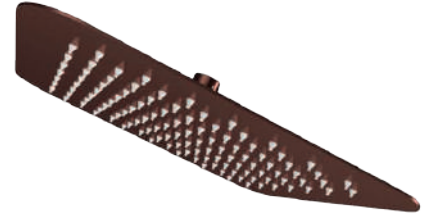

REGADERA PRESTIGE ROSE GOLD 12" 35ACC0072RG

ESPECIFICACIONES

* IDENTIFICACIÓN DEL PRODUCTO

- **Producto:** Regadera Prestige 12" Rose Gold
- **Código:** 35ACC0072RG

* CARACTERÍSTICAS TÉCNICAS

- **Material:** Acero Inoxidable
- **Acabado:** Rose Gold