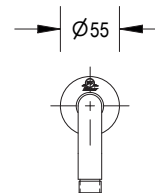

DIMENSIONES

VISTA SUPERIOR