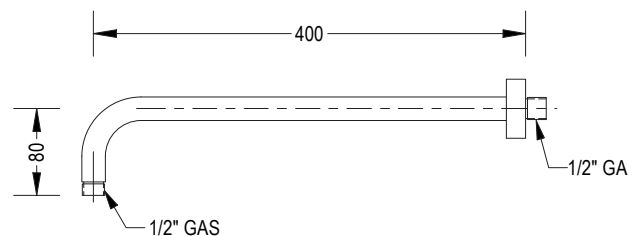

DIMENSIONES

VISTA SUPERIOR

VISTA FRONTAL