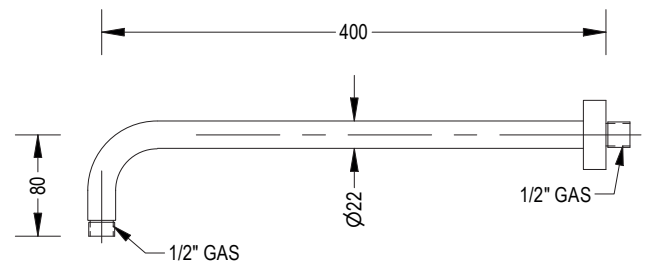

TUBO DUCHA PRESTIGE GUN METAL 40 CMS

35ACC0072GM-02

ESPECIFICACIONES

* IDENTIFICACIÓN DEL PRODUCTO

- **Producto:** Tubo Ducha Prestige Gun Metal 40 Cms
- **Código:** 35ACC0072GM-02

* CARACTERÍSTICAS TÉCNICAS

- **Material:** Aleación de Cobre
- **Acabado:** Gun Metal

*Adaptable a instalaciones domésticas y comerciales en lugares donde el agua es considerada potable

* PRESENTACIÓN

TIPO DE EMPAQUE	DIMENSIONES (L x W)	PESO UNITARIO	PESO BRUTO
1 UNIDAD POR CAJA	45 x 9.5 x 3	0.28 Kg	0.37 Kg

GARANTÍA
LIMITADA DE POR VIDA

FÁCIL
LIMPIEZA

ISO-9001

RIF: J-00084677-4

DIMENSIONES

VISTA FRONTAL

VISTA LATERAL

* Medidas expresadas en mm