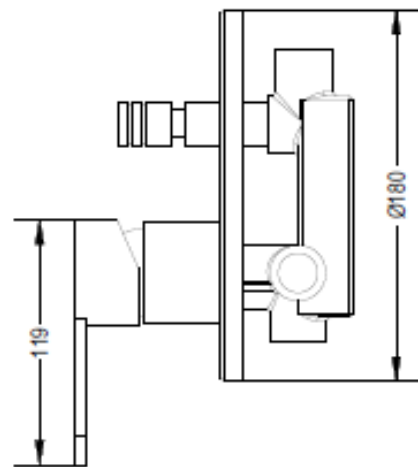

#### \* CARACTERÍSTICAS TÉCNICAS

- Material: Acero Inoxidable 304
- Acabado: Acero Inoxidable
- Mandos: Monomando / Desviador Push Botton
- Cartucho: Cerámico Ø 40mm

\*Adaptable a instalaciones domésticas y comerciales en lugares donde el agua es considerada potable

#### \* PRESENTACIÓN

TIPO DE EMPAQUE	DIMENSIONES (L x W x H)	PESO UNITARIO	PESO BRUTO
1 UNIDAD POR CAJA	21 x 20 x 8 cm	1.26 Kg	1.38 Kg

**GARANTIA**  
LIMITADA DE POR VIDA

**FÁCIL LIMPIEZA**

ISO-9001

RIF: J-00084677-4

### DIMENSIONES

#### VISTA LATERAL

\*Medidas expresadas en mm