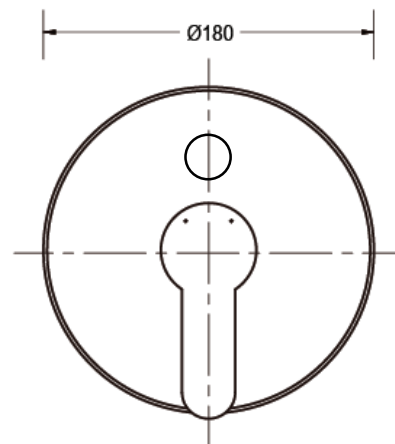

#### \* CARACTERÍSTICAS TÉCNICAS

- Material: Acero Inoxidable 304
- Acabado: Acero Inoxidable
- Mandos: Monomando / Desviador Push Botton
- Cartucho: Cerámico Ø 40mm

\*Adaptable a instalaciones domésticas y comerciales en lugares donde el agua es considerada potable

#### \* PRESENTACIÓN

TIPO DE EMPAQUE	DIMENSIONES (L x W x H)	PESO UNITARIO	PESO BRUTO
1 UNIDAD POR CAJA	21 x 20 x 8 cm	1.26 Kg	1.38 Kg

**GARANTIA**  
LIMITADA DE POR VIDA

**FÁCIL LIMPIEZA**

ISO-9001

RIF: J-00084677-4

### DIMENSIONES

#### VISTA LATERAL

\*Medidas expresadas en mm