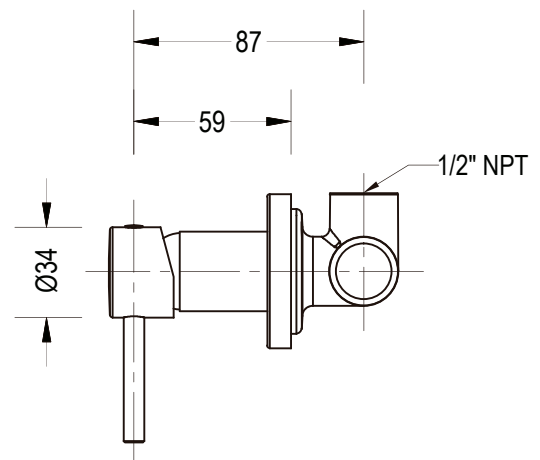

VISTA LATERAL

*Medidas expresadas en mm

Fundación Pacífico

www.fundicionpacifico.com