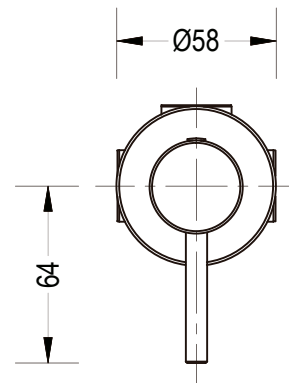

### \* CARACTERÍSTICAS TÉCNICAS

- Material: Aleación de cobre
- Acabado: Cromo
- Mandos: Monomando
- Cartucho: Cerámico monomando Ø 25mm

\*Adaptable a instalaciones domésticas y comerciales en lugares donde el agua es considerada potable

### \* PRESENTACIÓN

TIPO DE EMPAQUE	DIMENSIONES (L x W x H)	PESO UNITARIO	PESO BRUTO
1 UNIDAD POR CAJA	15 x 12 x 6 cm	0.59 Kg	0.69 Kg

GARANTIA  
LIMITADA DE POR VIDA

FÁCIL  
LIMPIEZA

ISO-9001

RIF: J-00084677-4

## DIMENSIONES

### VISTA LATERAL

\*Medidas expresadas en mm

Fundación Pacífico

[www.fundicionpacifico.com](http://www.fundicionpacifico.com)