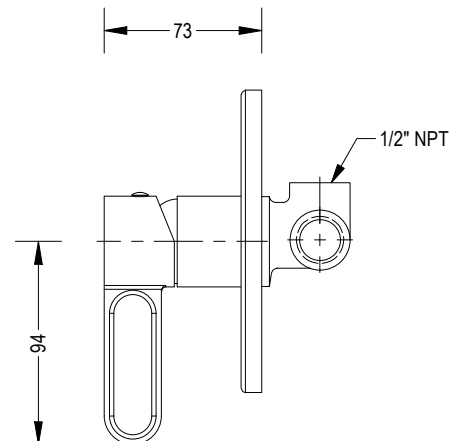

VISTA LATERAL

* Medidas expresadas en mm

Fundición Pacífico

www.fundicionpacifico.com