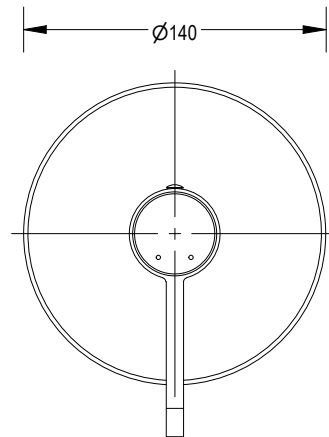

DIMENSIONES

VISTA FRONTAL