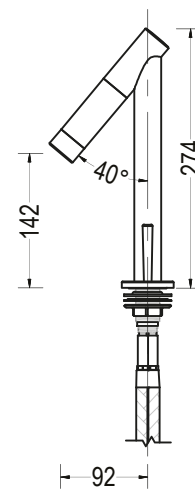

### \* INSTALACIÓN

- 1 Orificio  2 Orificios  3 Orificios

### \* PRESENTACIÓN

TIPO DE EMPAQUE	DIMENSIONES (L x W x H)	PESO UNITARIO	PESO BRUTO
1 UNIDAD POR CAJA	44 x 30,5 x 11cm	1.88 Kg	2.51 Kg

GARANTIA  
LIMITADA DE POR VIDA

FACIL  
LIMPIEZA

ISO-9001

RIF: J-00084677-4

## DIMENSIONES

### VISTA LATERAL

\*Medidas expresadas en mm

Fundación Pacífico

www.fundicionpacifico.com