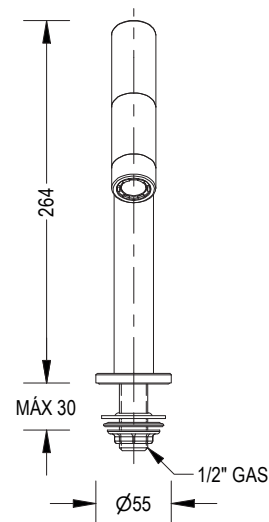

DIMENSIONES

VISTA FRONTAL