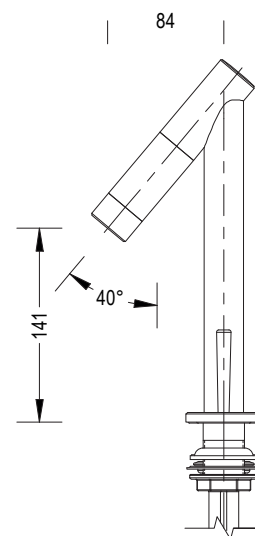

VISTA LATERAL

* Medidas expresadas en mm

Fundación Pacífico

www.fundicionpacifico.com