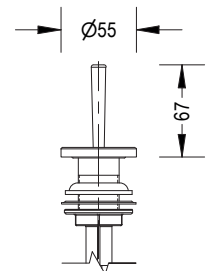

DIMENSIONES

VISTA FRONTAL