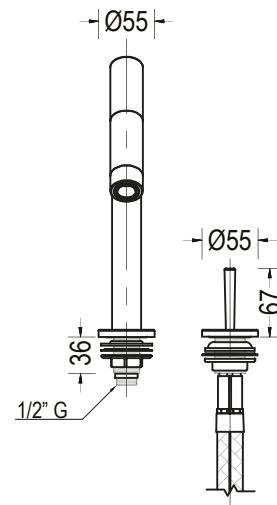

### \* INSTALACIÓN

- 1 Orificio  2 Orificios  3 Orificios

### \* PRESENTACIÓN

TIPO DE EMPAQUE	DIMENSIONES (L x W x H)	PESO UNITARIO	PESO BRUTO
1 UNIDAD POR CAJA	44 x 30,5 x 11cm	1.88 Kg	2.51 Kg

GARANTIA  
LIMITADA DE POR VIDA

FACIL  
LIMPIEZA

ISO-9001

RIF: J-00084677-4

## DIMENSIONES

### VISTA LATERAL

\*Medidas expresadas en mm

Fundación Pacífico

www.fundicionpacifico.com