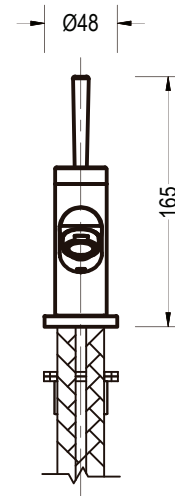

DIMENSIONES

VISTA FRONTAL