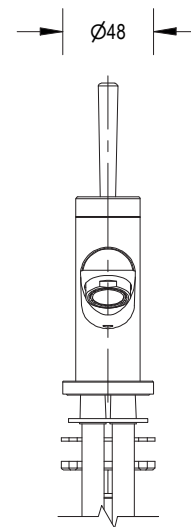

GRUPO LAVAMANOS MONOMANDO JOYSTICK RÍO 30GLV0214

ESPECIFICACIONES

* IDENTIFICACIÓN DEL PRODUCTO

- **Producto:** Grupo Lavamanos Monomando Joystick Río
- **Código:** 30GLV0214

* CARACTERÍSTICAS TÉCNICAS

- **Material:** Aleación de Cobre
- **Acabado:** Cromo
- **Mandos:** Monomando
- **Cartucho:** Cerámico Ø 25mm Joystick

*Adaptable a instalaciones domésticas y comerciales en lugares donde el agua es considerada potable

* INSTALACIÓN

- 1 Orificio 2 Orificios 3 Orificios

* PRESENTACIÓN

TIPO DE EMPAQUE	DIMENSIONES (L x W x H)	PESO UNITARIO	PESO BRUTO
1 UNIDAD POR CAJA	20.5 x 20 x 5 cm	1.42 Kg	1.75 Kg

GARANTÍA
LIMITADA DE POR VIDA

FÁCIL
LIMPIEZA

RIF: J-00084677-4

DIMENSIONES

VISTA FRONTAL

VISTA LATERAL

* Medidas expresadas en mm