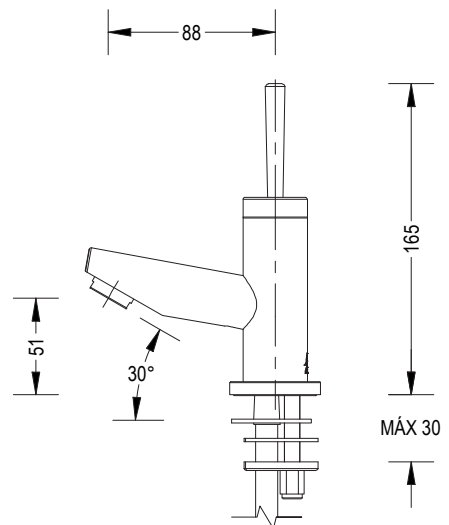

GRUPO LAVAMANOS MONOMANDO JOYSTICK RÍO 30GLV0214

ESPECIFICACIONES

* IDENTIFICACIÓN DEL PRODUCTO

- **Producto:** Grupo Lavamanos Monomando Joystick Río
- **Código:** 30GLV0214

* CARACTERÍSTICAS TÉCNICAS

- **Material:** Aleación de Cobre
- **Acabado:** Cromo
- **Mandos:** Monomando
- **Cartucho:** Cerámico Ø 25mm Joystick

*Adaptable a instalaciones domésticas y comerciales en lugares donde el agua es considerada potable

* INSTALACIÓN

- 1 Orificio 2 Orificios 3 Orificios

* PRESENTACIÓN

TIPO DE EMPAQUE	DIMENSIONES (L x W x H)	PESO UNITARIO	PESO BRUTO
1 UNIDAD POR CAJA	20.5 x 20 x 5 cm	1.42 Kg	1.75 Kg

GARANTÍA
LIMITADA DE POR VIDA

FÁCIL
LIMPIEZA

RIF: J-00084677-4

DIMENSIONES

VISTA FRONTAL

VISTA LATERAL

* Medidas expresadas en mm