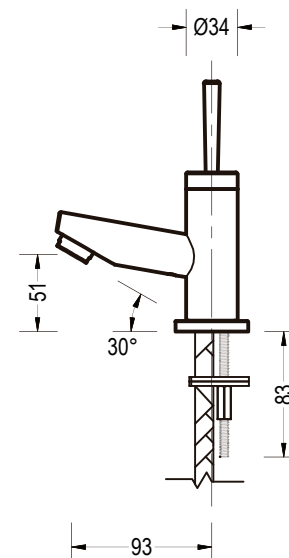

VISTA LATERAL

*Medidas expresadas en mm

Fundación Pacífico

www.fundicionpacifico.com