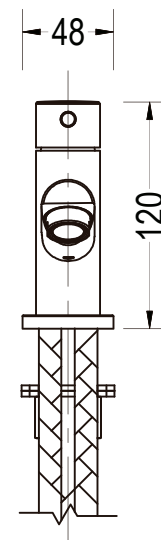

GRUPO LAVAMANOS MONOMANDO RÍO 30GLV0213

ESPECIFICACIONES

* IDENTIFICACIÓN DEL PRODUCTO

- Producto: Grupo Lavamanos Monomando Río
- Código: 30GLV0213

* CARACTERÍSTICAS TÉCNICAS

- Material: Aleación de cobre
- Acabado: Cromo
- Mandos: Monomando
- Cartucho: Cerámico Monomando Ø 25mm

*Adaptable a instalaciones domésticas y comerciales en lugares donde el agua es considerada potable

* INSTALACIÓN

- 1 Orificio 2 Orificios 3 Orificios

* PRESENTACIÓN

TIPO DE EMPAQUE	DIMENSIONES (L x W x H)	PESO UNITARIO	PESO BRUTO
1 UNIDAD POR CAJA	20,5 x 20 x 5 cm	1.02 Kg	1.14 Kg

GARANTIA
LIMITADA DE POR VIDA

FÁCIL
LIMPIEZA

ecológico
ISO-9001

RIF: J-00084677-4

DIMENSIONES

VISTA FRONTAL

VISTA LATERAL

*Medidas expresadas en mm