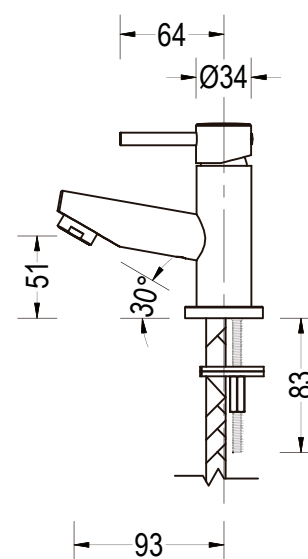

GRUPO LAVAMANOS MONOMANDO RÍO 30GLV0213

ESPECIFICACIONES

* IDENTIFICACIÓN DEL PRODUCTO

- Producto: Grupo Lavamanos Monomando Río
- Código: 30GLV0213

* CARACTERÍSTICAS TÉCNICAS

- Material: Aleación de cobre
- Acabado: Cromo
- Mandos: Monomando
- Cartucho: Cerámico Monomando Ø 25mm

*Adaptable a instalaciones domésticas y comerciales en lugares donde el agua es considerada potable

* INSTALACIÓN

- 1 Orificio 2 Orificios 3 Orificios

* PRESENTACIÓN

TIPO DE EMPAQUE	DIMENSIONES (L x W x H)	PESO UNITARIO	PESO BRUTO
1 UNIDAD POR CAJA	20,5 x 20 x 5 cm	1.02 Kg	1.14 Kg

GARANTIA
LIMITADA DE POR VIDA

FÁCIL
LIMPIEZA

ecológico
ISO-9001

RIF: J-00084677-4

DIMENSIONES

VISTA FRONTAL

VISTA LATERAL

*Medidas expresadas en mm