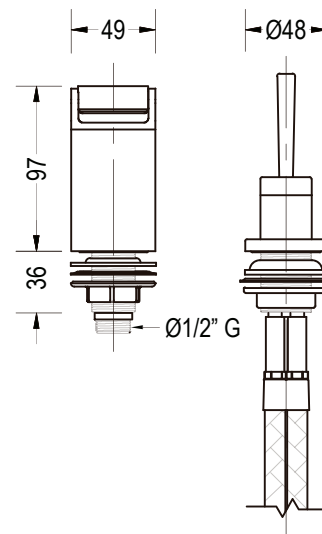

### \* INSTALACIÓN

- 1 Orificio  2 Orificios  3 Orificios

### \* PRESENTACIÓN

TIPO DE EMPAQUE	DIMENSIONES (L x W x H)	PESO UNITARIO	PESO BRUTO
1 UNIDAD POR CAJA	32,5 x 27,5 x 8,2cm	2.53 Kg	2.81 Kg

GARANTIA  
LIMITADA DE POR VIDA

FÁCIL  
LIMPIEZA

ISO-9001

RIF: J-00084677-4

## DIMENSIONES

### VISTA LATERAL

\*Medidas expresadas en mm