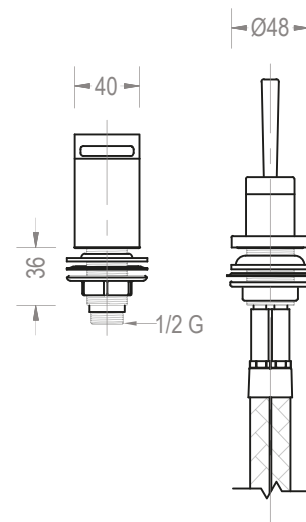

GRUPO LAVAMANOS MONOMANDO JOYSTICK SLIM

30GLV0081

ESPECIFICACIONES

* IDENTIFICACIÓN DEL PRODUCTO

- Producto: Grupo Lavamanos Monomando Joystick Slim
- Código: 30GLV0081

* CARACTERÍSTICAS TÉCNICAS

- Material: Aleación de cobre
- Acabado: Cromo
- Mandos: Monomando Joystick
- Cartucho: Cerámico Monomando Ø 25mm Joystick

*Adaptable a instalaciones domésticas y comerciales en lugares donde el agua es considerada potable

* INSTALACIÓN

- 1 Orificio 2 Orificios 3 Orificios

* PRESENTACIÓN

TIPO DE EMPAQUE	DIMENSIONES (L x W x H)	PESO UNITARIO	PESO BRUTO
1 UNIDAD POR CAJA	32.5 x 27.5 x 8.2 cm	2.19 Kg	2.47 Kg

GARANTIA
LIMITADA DE POR VIDA

FÁCIL
LIMPIEZA

ecológico
ISO-9001

RIF: J-00084677-4

DIMENSIONES

VISTA FRONTAL

VISTA LATERAL

*Medidas expresadas en mm