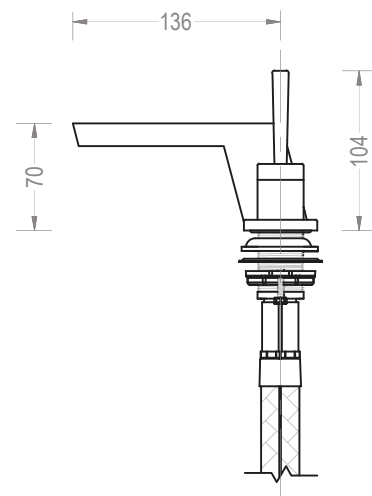

GARANTIA
LIMITADA DE POR VIDA

FÁCIL
LIMPIEZA

ecológico
ISO-9001

RIF: J-00084677-4

DIMENSIONES

VISTA FRONTAL

VISTA LATERAL

*Medidas expresadas en mm