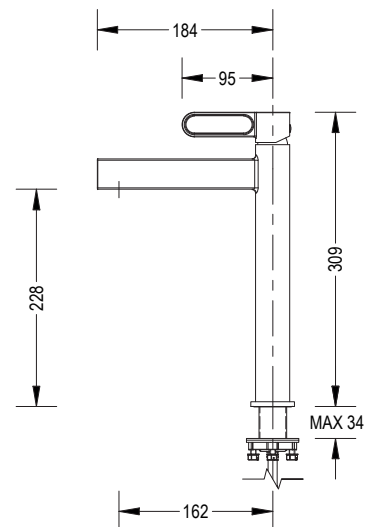

- **Material:** Aleación de Cobre
- **Acabado:** Gun Metal
- **Mandos:** Monomando
- **Cartucho:** Cerámico Ø26 mm

*Adaptable a instalaciones domésticas y comerciales en lugares donde el agua es considerada potable

* INSTALACIÓN

- 1 Orificio 2 Orificios 3 Orificios

* PRESENTACIÓN

TIPO DE EMPAQUE	DIMENSIONES (L x W x H)	PESO UNITARIO	PESO BRUTO
1 UNIDAD POR CAJA	46 x 25 x 7 cm	1.88 Kg	2.25 Kg

GARANTÍA
LIMITADA DE POR VIDA

FÁCIL
LIMPIEZA

RIF: J-00084677-4

DIMENSIONES

VISTA FRONTAL

VISTA LATERAL

* Medidas expresadas en mm

Fundación Pacífico

www.fundicionpacifico.com