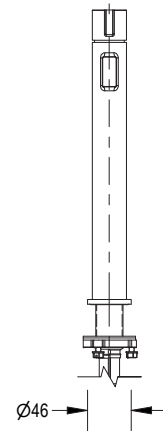

LAVAMANOS MONOMANDO PRESTIGE ALTO GUN METAL 30GLV0073GM

ESPECIFICACIONES

* IDENTIFICACIÓN DEL PRODUCTO

- **Producto:** Lavamanos Monomando Prestige Gun Meta
- **Código:** 30GLV0073GM

* CARACTERÍSTICAS TÉCNICAS

- **Material:** Aleación de Cobre
- **Acabado:** Gun Metal
- **Mandos:** Monomando
- **Cartucho:** Cerámico Ø26 mm

*Adaptable a instalaciones domésticas y comerciales en lugares donde el agua es considerada potable

* INSTALACIÓN

- 1 Orificio 2 Orificios 3 Orificios

* PRESENTACIÓN

TIPO DE EMPAQUE	DIMENSIONES (L x W x H)	PESO UNITARIO	PESO BRUTO
1 UNIDAD POR CAJA	46 x 25 x 7 cm	1.88 Kg	2.25 Kg

GARANTÍA
LIMITADA DE POR VIDA

FÁCIL
LIMPIEZA

RIF: J-00084677-4

DIMENSIONES

VISTA FRONTAL

VISTA LATERAL

* Medidas expresadas en mm

Fundación Pacífico

www.fundicionpacifico.com