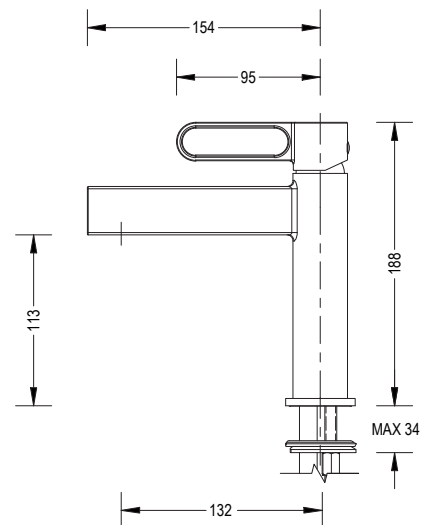

VISTA LATERAL

* Medidas expresadas en mm

Fundación Pacífico

www.fundicionpacifico.com