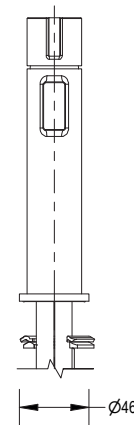

DIMENSIONES

VISTA FRONTAL