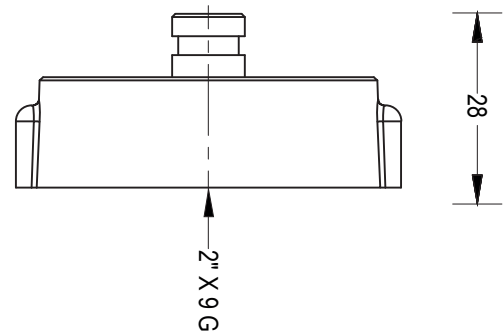

* Medidas expresadas en mm

Fundación Pacífico

www.fundicionpacifico.com