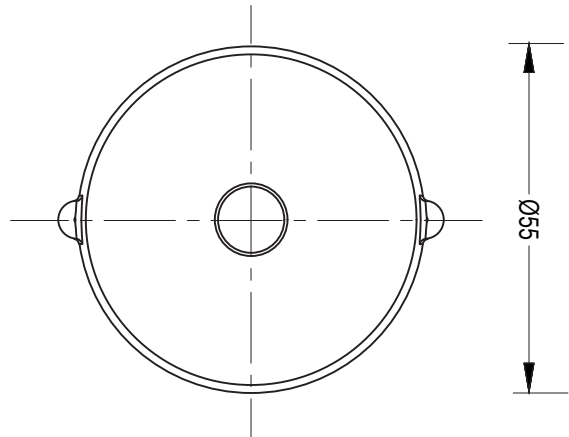

DIMENSIONES

VISTA FRONTAL

VISTA LATERAL