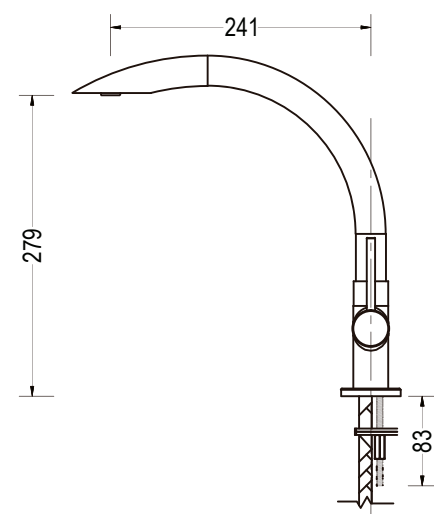

ESPECIFICACIONES

* IDENTIFICACIÓN DEL PRODUCTO

- Producto: Grupo Fregadero Monomando Río
- Código: 02GF0213

* CARACTERÍSTICAS TÉCNICAS

- Material: Aleación de cobre
- Acabado: Cromo
- Mandos: Monomando
- Cartucho: Cerámico Ø25 mm

*Adaptable a instalaciones domésticas y comerciales en lugares donde el agua es considerada potable

* INSTALACIÓN

- 1 Orificio 2 Orificios 3 Orificios

* PRESENTACIÓN

TIPO DE EMPAQUE	DIMENSIONES (L x W x H)	PESO UNITARIO	PESO BRUTO
1 UNIDAD POR CAJA	44 x 30.5 x 11 cm	1.32 Kg	1.96 Kg

GARANTIA
LIMITADA DE POR VIDA

FÁCIL
LIMPIEZA

ecológico
ISO-9001

RIF: J-00084677-4

DIMENSIONES

VISTA FRONTAL

VISTA LATERAL

*Medidas expresadas en mm