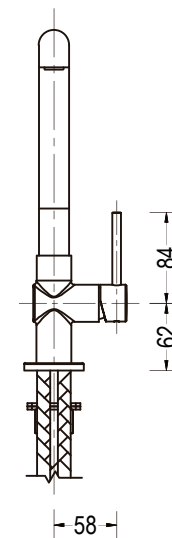

ESPECIFICACIONES

* IDENTIFICACIÓN DEL PRODUCTO

- Producto: Grupo Fregadero Monomando Río
- Código: 02GF0213

* CARACTERÍSTICAS TÉCNICAS

- Material: Aleación de cobre
- Acabado: Cromo
- Mandos: Monomando
- Cartucho: Cerámico Ø25 mm

*Adaptable a instalaciones domésticas y comerciales en lugares donde el agua es considerada potable

* INSTALACIÓN

- 1 Orificio 2 Orificios 3 Orificios

* PRESENTACIÓN

TIPO DE EMPAQUE	DIMENSIONES (L x W x H)	PESO UNITARIO	PESO BRUTO
1 UNIDAD POR CAJA	44 x 30.5 x 11 cm	1.32 Kg	1.96 Kg

GARANTIA
LIMITADA DE POR VIDA

FÁCIL
LIMPIEZA

ecológico
ISO-9001

RIF: J-00084677-4

DIMENSIONES

VISTA FRONTAL

VISTA LATERAL

*Medidas expresadas en mm