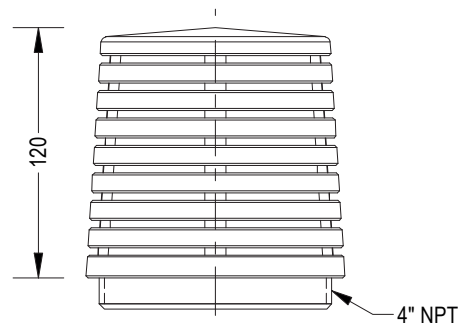

DIMENSIONES

VISTA FRONTAL