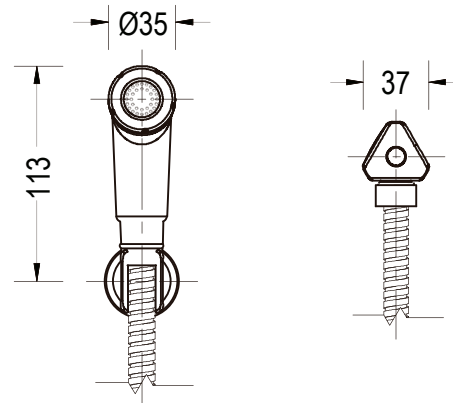

GARANTIA
LIMITADA DE POR VIDA

FÁCIL
LIMPIEZA

ISO-9001

RIF: J-00084677-4

DIMENSIONES

VISTA FRONTAL

VISTA LATERAL

*Medidas expresadas en mm