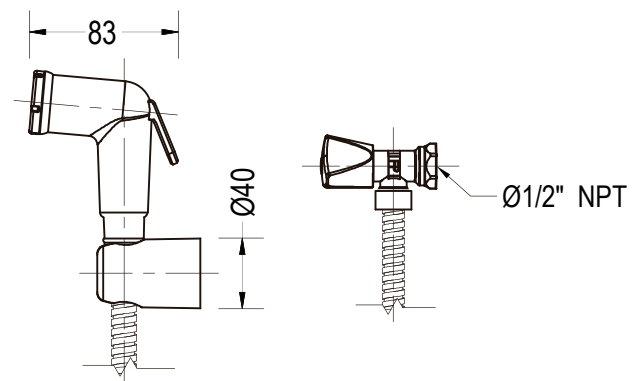

KIT DUCHA TELÉFONO LEGEND 35KCA800

ESPECIFICACIONES

* IDENTIFICACIÓN DEL PRODUCTO

- Producto: Kit Ducha Teléfono Legend
- Código: 35KCA800

* CARACTERÍSTICAS TÉCNICAS

- Material: Aleación de cobre / Plástico
- Acabado: Cromo
- Cartucho: Goma

*Adaptable a instalaciones domésticas y comerciales en lugares donde el agua es considerada potable

* PRESENTACIÓN

TIPO DE EMPAQUE	DIMENSIONES (L x W x H)	PESO UNITARIO	PESO BRUTO
1 UNIDAD POR CAJA	21.7x 15.7 x 7.3 cm	0.61 Kg	0.73 Kg

GARANTIA
LIMITADA DE POR VIDA

FÁCIL
LIMPIEZA

ISO-9001

RIF: J-00084677-4

DIMENSIONES

VISTA FRONTAL

VISTA LATERAL

*Medidas expresadas en mm