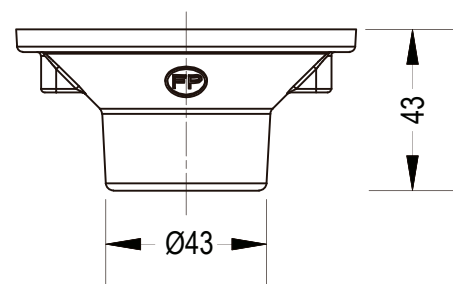

* PRESENTACIÓN

TIPO DE EMPAQUE	DIMENSIONES (L x W x H)	PESO UNITARIO	PESO BRUTO
1 UNIDAD POR BLISTER	24 x 13,5 x 5 cm	0.41 Kg	0.45 Kg
10 UNIDADES POR CAJA	43,5 x 30 x 25cm	4.50 Kg	5.05 Kg

GARANTIA
LIMITADA DE POR VIDA

FÁCIL LIMPIEZA

ISO-9001

RIF: J-00084677-4

DIMENSIONES

VISTA FRONTAL

VISTA LATERAL

*Medidas expresadas en mm