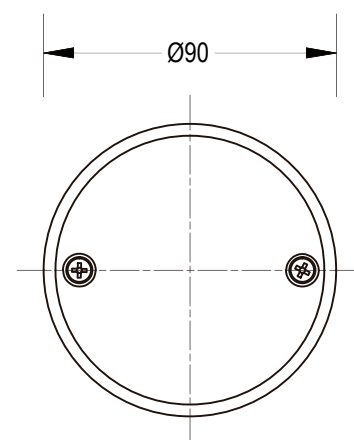

ESPECIFICACIONES

* IDENTIFICACIÓN DEL PRODUCTO

- Producto: Rejilla Redonda Ciega sin cromar
- Código: 08RJ04

* CARACTERÍSTICAS TÉCNICAS

- Material: Aleación de cobre
- Acabado: Natural

*Adaptable a instalaciones domésticas y comerciales en lugares donde el agua es considerada potable

* PRESENTACIÓN

TIPO DE EMPAQUE	DIMENSIONES (L x W x H)	PESO UNITARIO	PESO BRUTO
1 UNIDAD POR BLISTER	24 x 13,5 x 5 cm	0.41 Kg	0.45 Kg
10 UNIDADES POR CAJA	43,5 x 30 x 25cm	4.50 Kg	5.05 Kg

GARANTIA
LIMITADA DE POR VIDA

FÁCIL LIMPIEZA

ISO-9001

RIF: J-00084677-4

DIMENSIONES

VISTA FRONTAL

VISTA LATERAL

*Medidas expresadas en mm